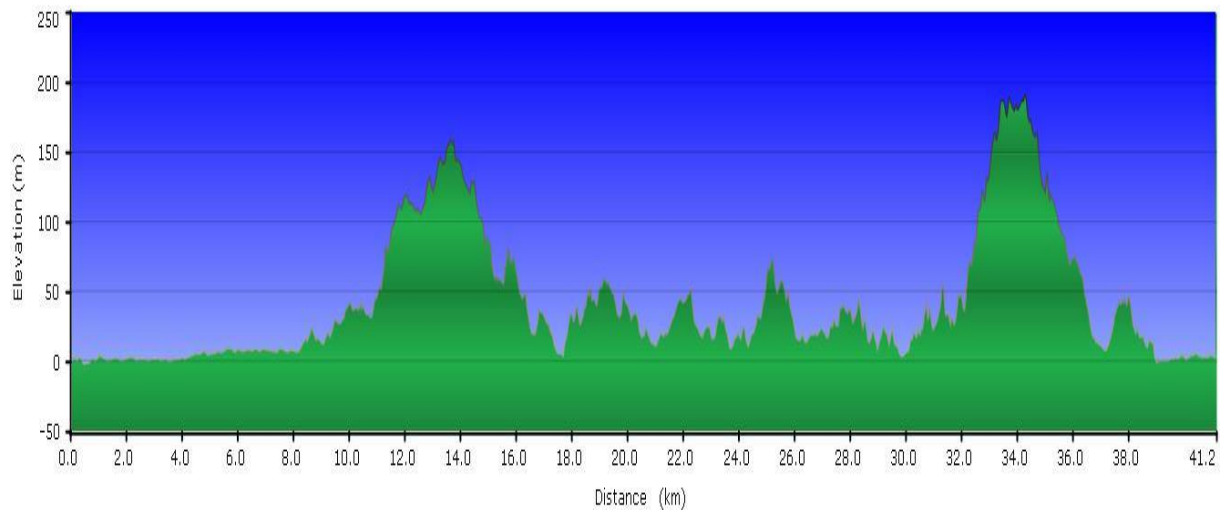

Dag 7: Köycegiz - Dalyan