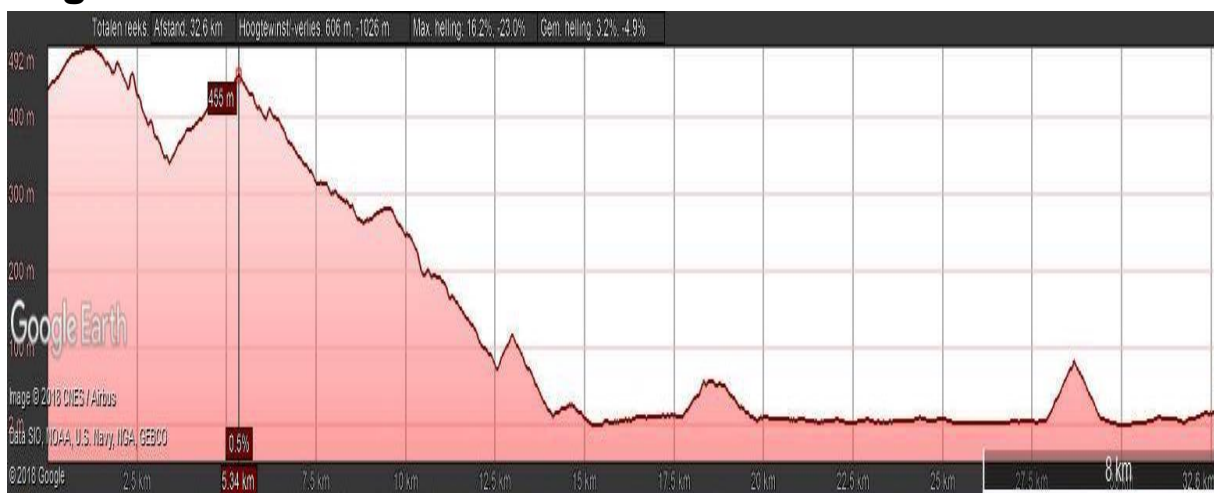

Let op! De onderstaande hoogteprofielen zijn verschillend geschaald!

Dag 2: Rondje schiereiland

Dag 2: Boerenlandroute

Dag 3: Groenevalleiroute

Dag 4: Göcek - Dalyan

Dag 5: Rondrit Dalyan

Dag 6: Dalyan - Köycegiz

Dag 7: Köycegiz - Dalyan

Dag 9: Excursie Symi

Dag 10: Rhodos stad - Archangellos

Dag 11: Rondrit Archangellos - Lindos

Enkele reis; terugrit gespiegeld.

Dag 12: Archangellos - Embonas

Dag 13: Embonas - Kalavarda