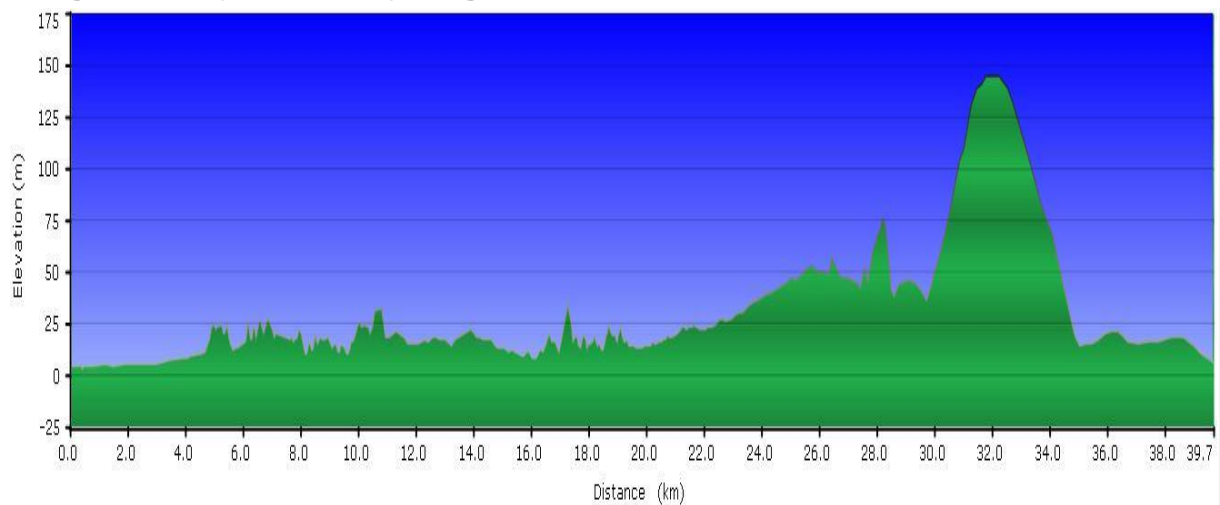

(20-12-2022)

Overzicht routes

dag	invulling	overnachting	lengte in km	hoogte meters
1	Aankomst in Dalaman, transfer naar hotel in Fethiye (45 min)	Fethiye		
2	Rondje schiereiland	Fethiye	24	275
	OF: boerenlandroute		41	200
3	Groenevallei-route, transfer naar Göcek	Göcek	37	200
4	Göcek - Dalyan	Dalyan	40	400
5	Rondrit Dalyan (of rustdag)	Dalyan	30	250
6	Dalyan - Köycegiz	Köycegiz	40	300
7	Köycegiz - Dalyan	Dalyan	35	500
8	Transfer naar Fethiye en boot naar Rhodos	Rhodos town		
9	Stadwandeling of excursie Symi	Rhodos town	25	500
10	Rhodos stad - Archangellos	Archangellos	40	400
11	Rondrit Archangellos - Lindos	Archangellos	46	150
12	Archangellos - Embonas	Embonas	38	450
13	Embonas - Kalavarda	Kalavarda	33	600
14	Rondrit Kalavarda - vlindervallei Petaloudes	Kalavarda	35	200
15	Transfer naar luchthaven Rhodos			

Let op! De onderstaande hoogteprofielen zijn verschillend geschaald!

Dag 2: Rondje schiereiland

Dag 2: Boerenlandroute

Dag 3: Groenevalleiroute

Dag 4: Göcek - Dalyan

Dag 5: Rondrit Dalyan

Dag 6: Dalyan - Köycegiz

Dag 7: Köycegiz - Dalyan

Dag 9: Excursie Symi

Dag 10: Rhodos stad - Archangellos

Dag 11: Rondrit Archangellos - Lindos

Enkele reis; terugrit gespiegeld.

Dag 12: Archangellos - Embonas

Dag 13: Embonas - Kalavarda