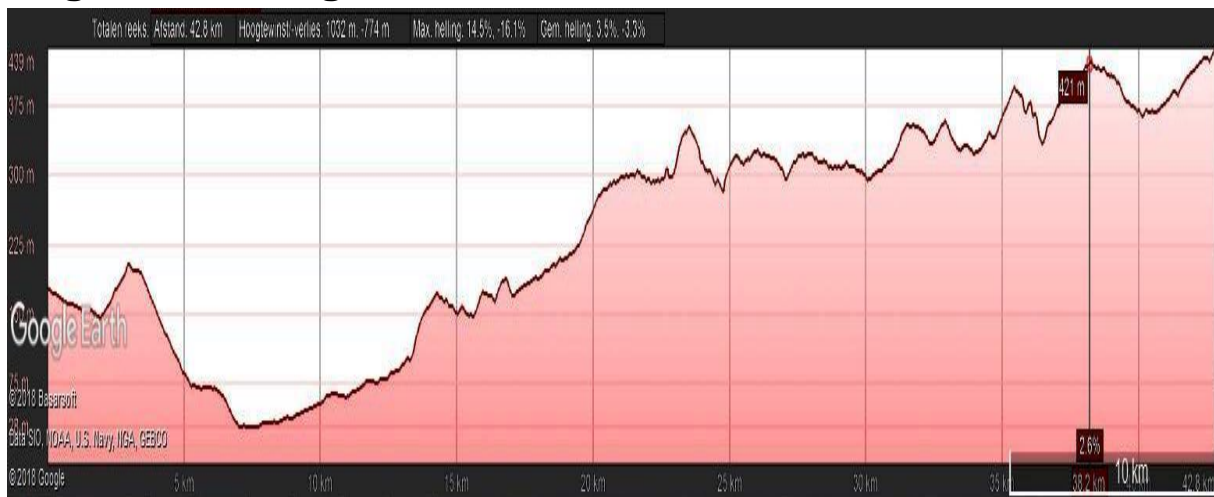

Let op! De onderstaande hoogteprofielen zijn verschillend geschaald!

Dag 2: Rondje schiereiland

Dag 2: Boerenlandroute

Dag 3: Groenevalleiroute

Dag 4: Göcek - Dalyan

Dag 5: Rondrit Dalyan

Dag 6: Dalyan - Köycegiz

Dag 7: Köycegiz - Dalyan

Dag 9: Excursie Symi

Dag 10: Rhodos stad - Archangellos

Dag 11: Rondrit Archangellos - Lindos

Enkele reis; terugrit gespiegeld.

Dag 12: Archangellos - Embonas

Dag 13: Embonas - Kalavarda