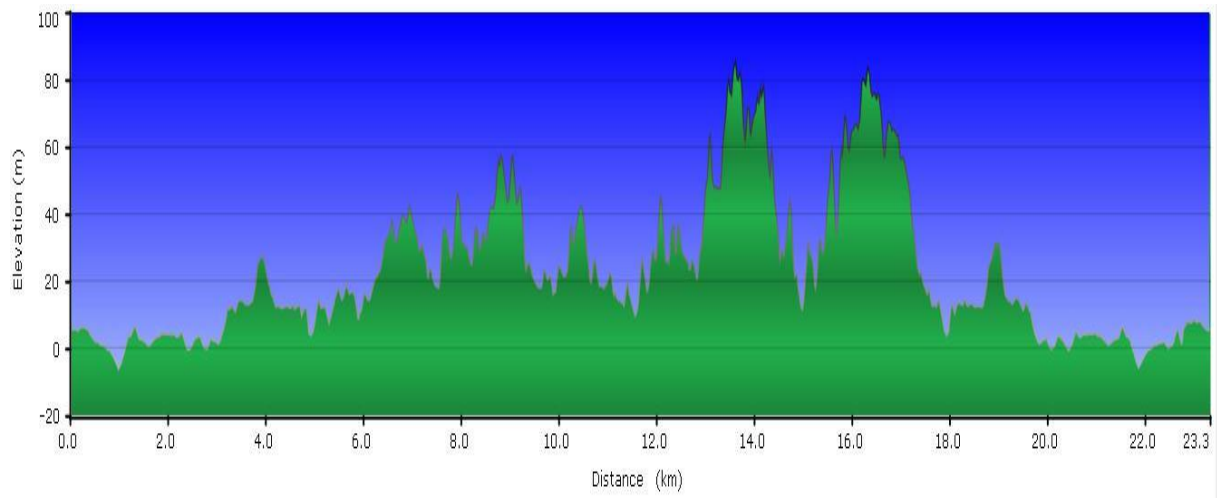

Hoogteprofielen Fietstretocht DRFT213I

Overzicht routes.....	2
Dag 2: Rondje schiereiland.....	3
Dag 2: Boerenlandroute.....	3
Dag 3: Groenevallei route.....	3
Dag 4: Göcek - Dalyan.....	4
Dag 5: Rondrit Dalyan.....	4
Dag 6: Dalyan - Köycegiz.....	4
Dag 7: Köycegiz - Dalyan.....	5
Dag 9: Excursie Symi.....	5
Dag 10: Rhodos stad - Archangellos.....	5
Dag 11: Rondrit Archangellos - Lindos.....	6
Dag 12: Archangellos - Embonas.....	6
Dag 13: Embonas - Kalavarda.....	6
Dag 14: Rondrit Kalavarada - vlindervallei Petaloudes.....	7

(20-12-2022)

Overzicht routes

dag	invulling	overnachting	lengte in km	hoogte meters
1	Aankomst in Dalaman, transfer naar hotel in Fethiye (45 min)	Fethiye		
2	Rondje schiereiland	Fethiye	24	275
	OF: boerenlandroute		41	200
3	Groenevallei-route, transfer naar Göcek	Göcek	37	200
4	Göcek - Dalyan	Dalyan	40	400
5	Rondrit Dalyan (of rustdag)	Dalyan	30	250
6	Dalyan - Köycegiz	Köycegiz	40	300
7	Köycegiz - Dalyan	Dalyan	35	500
8	Transfer naar Fethiye en boot naar Rhodos	Rhodos town		
9	Stadwandeling of excursie Symi	Rhodos town	25	500
10	Rhodos stad - Archangellos	Archangellos	40	400
11	Rondrit Archangellos - Lindos	Archangellos	46	150
12	Archangellos - Embonas	Embonas	38	450
13	Embonas - Kalavarda	Kalavarda	33	600
14	Rondrit Kalavarda - vlindervallei Petaloudes	Kalavarda	35	200
15	Transfer naar luchthaven Rhodos			

Let op! De onderstaande hoogteprofielen zijn verschillend geschaald!

Dag 2: Rondje schiereiland

Dag 2: Boerenlandroute

Dag 3: Groenevalleiroute

Dag 4: Göcek - Dalyan

Dag 5: Rondrit Dalyan

Dag 6: Dalyan - Köycegiz