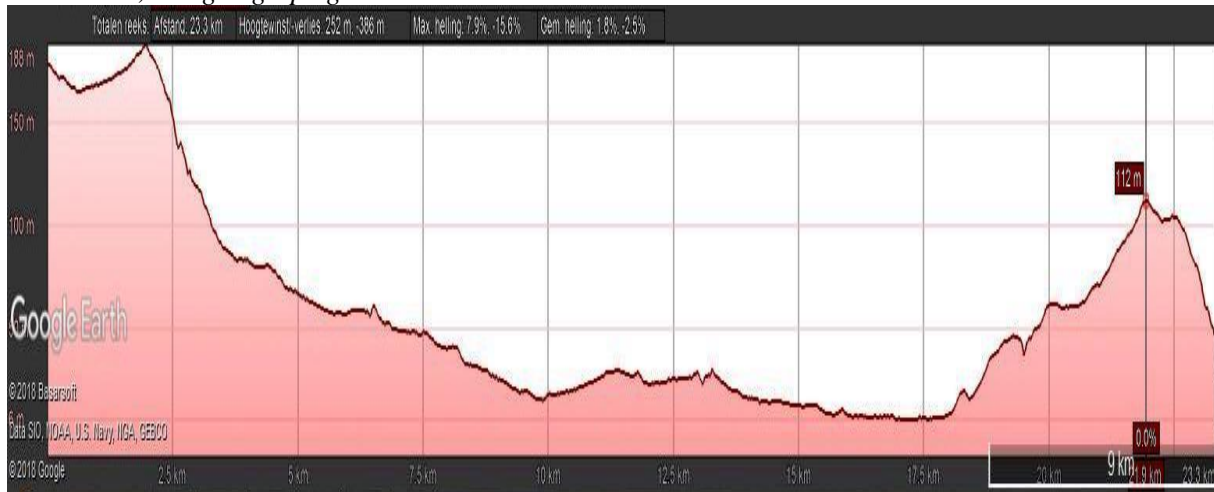

Let op! De onderstaande hoogteprofielen zijn verschillend geschaald!

Dag 2: Rondje schiereiland

Dag 2: Boerenlandroute

Dag 3: Groenevalleiroute

Dag 4: Göcek - Dalyan

Dag 5: Rondrit Dalyan

Dag 6: Dalyan - Köycegiz

Dag 7: Köycegiz - Dalyan

Dag 9: Excursie Symi

Dag 10: Rhodos stad - Archangellos

Dag 11: Rondrit Archangellos - Lindos

Enkele reis; terugrit gespiegeld.

Dag 12: Archangellos - Embonas

Dag 13: Embonas - Kalavarda