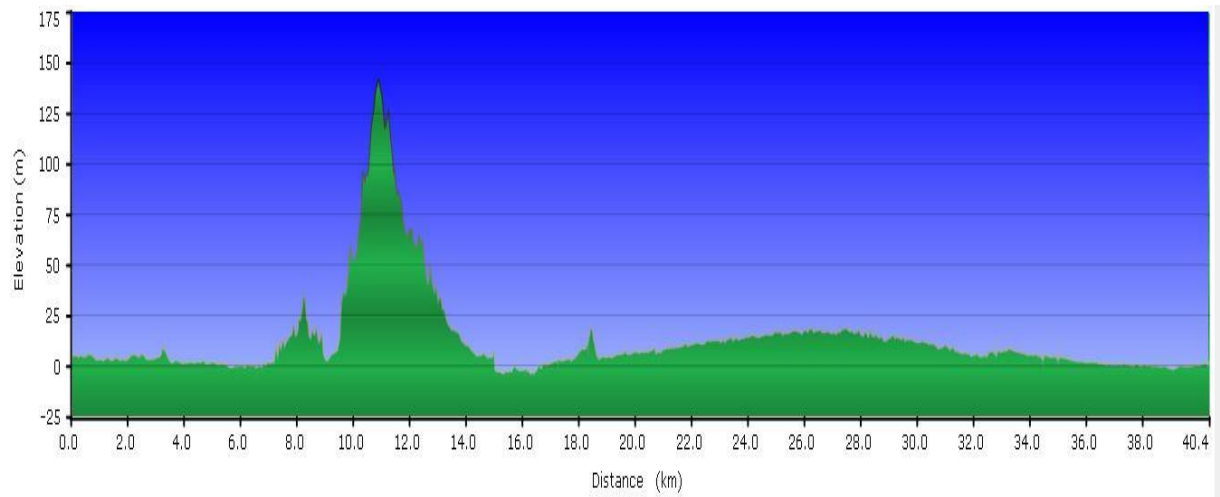

(20-12-2022)

Overzicht routes

dag	invulling	overnachting	lengte in km	hoogte meters
1	Aankomst in Dalaman, transfer naar hotel in Fethiye (45 min)	Fethiye		
2	Rondje schiereiland	Fethiye	24	275
	OF: boerenlandroute		41	200
3	Groenevallei-route, transfer naar Göcek	Göcek	37	200
4	Göcek - Dalyan	Dalyan	40	400
5	Rondrit Dalyan (of rustdag)	Dalyan	30	250
6	Dalyan - Köycegiz	Köycegiz	40	300
7	Köycegiz - Dalyan	Dalyan	35	500
8	Transfer naar Fethiye en boot naar Rhodos	Rhodos town		
9	Stadwandeling of excursie Symi	Rhodos town	25	500
10	Rhodos stad - Archangellos	Archangellos	40	400
11	Rondrit Archangellos - Lindos	Archangellos	46	150
12	Archangellos - Embonas	Embonas	38	450
13	Embonas - Kalavarda	Kalavarda	33	600
14	Rondrit Kalavarda - vlindervallei Petaloudes	Kalavarda	35	200
15	Transfer naar luchthaven Rhodos			

Let op! De onderstaande hoogteprofielen zijn verschillend geschaald!

Dag 2: Rondje schiereiland

Dag 2: Boerenlandroute

Dag 3: Groenevalleiroute

Dag 4: Göcek - Dalyan

Dag 5: Rondrit Dalyan

Dag 6: Dalyan - Köycegiz