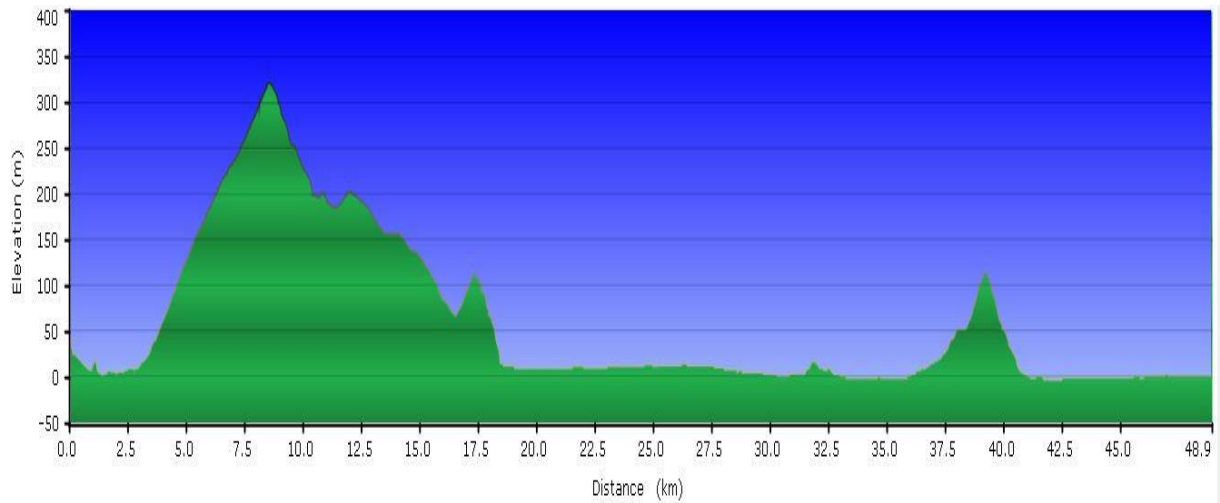

Let op! De onderstaande hoogteprofielen zijn verschillend geschaald!

Dag 2: Rondje schiereiland

Dag 2: Boerenlandroute

Dag 3: Groenevalleiroute

Dag 4: Göcek - Dalyan

Dag 5: Rondrit Dalyan

Dag 6: Dalyan - Köycegiz

Dag 7: Köycegiz - Dalyan

Dag 9: Excursie Symi

Dag 10: Rhodos stad - Archangellos

Dag 11: Rondrit Archangellos - Lindos

Enkele reis; terugrit gespiegeld.

Dag 12: Archangellos - Embonas

Dag 13: Embonas - Kalavarda