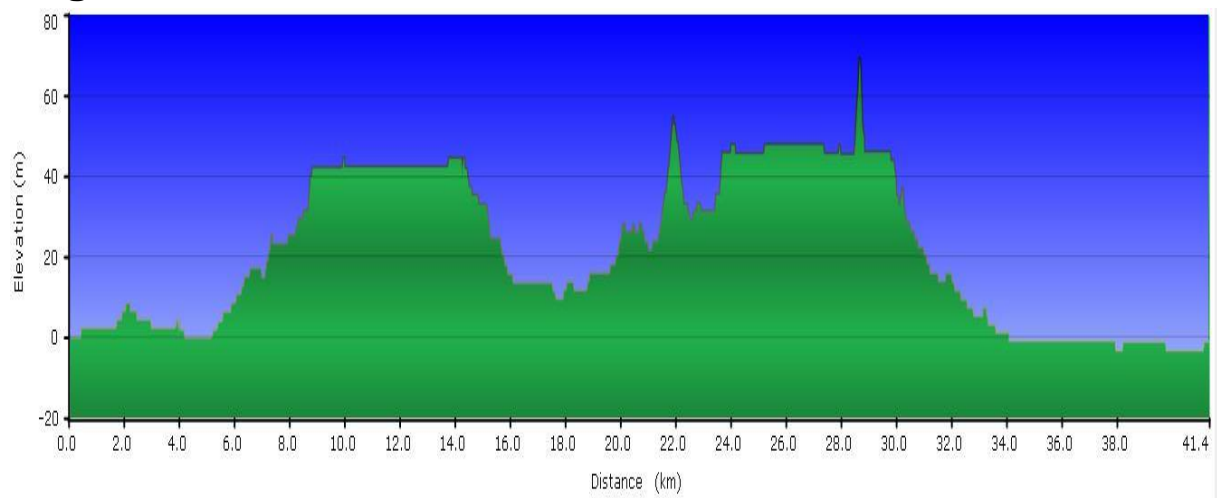

Let op! De onderstaande hoogteprofielen zijn verschillend geschaald!

Dag 2: Rondje schiereiland

Dag 2: Boerenlandroute

Dag 3: Groenevalleiroute

Dag 4: Göcek - Dalyan

Dag 5: Rondrit Dalyan

Dag 6: Dalyan - Köycegiz