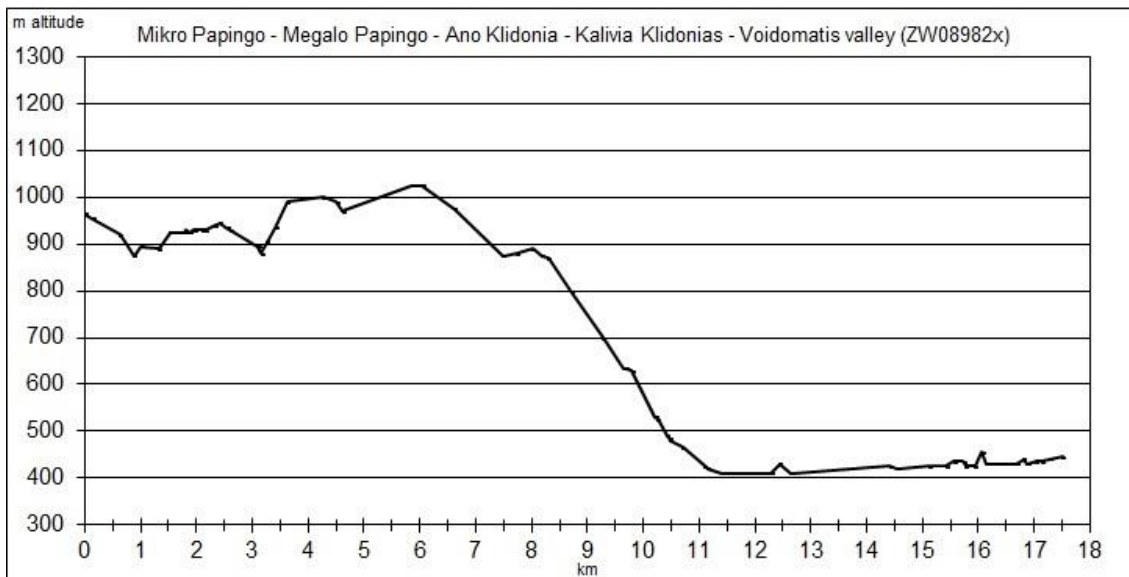

Dag 3: Mikro Papingo - Klidonia - Voidomatis dal (ZW08982x)