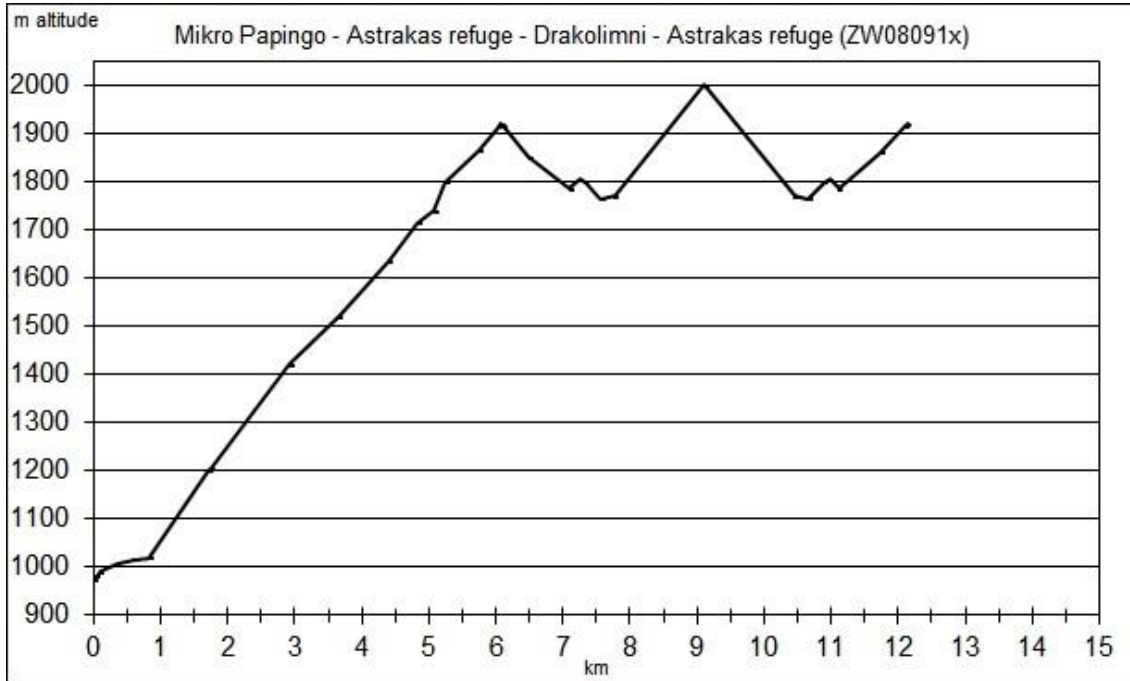

Dag 4: Mikro Papingo - Drakolimni - Astrakas berghut (ZW08091x)