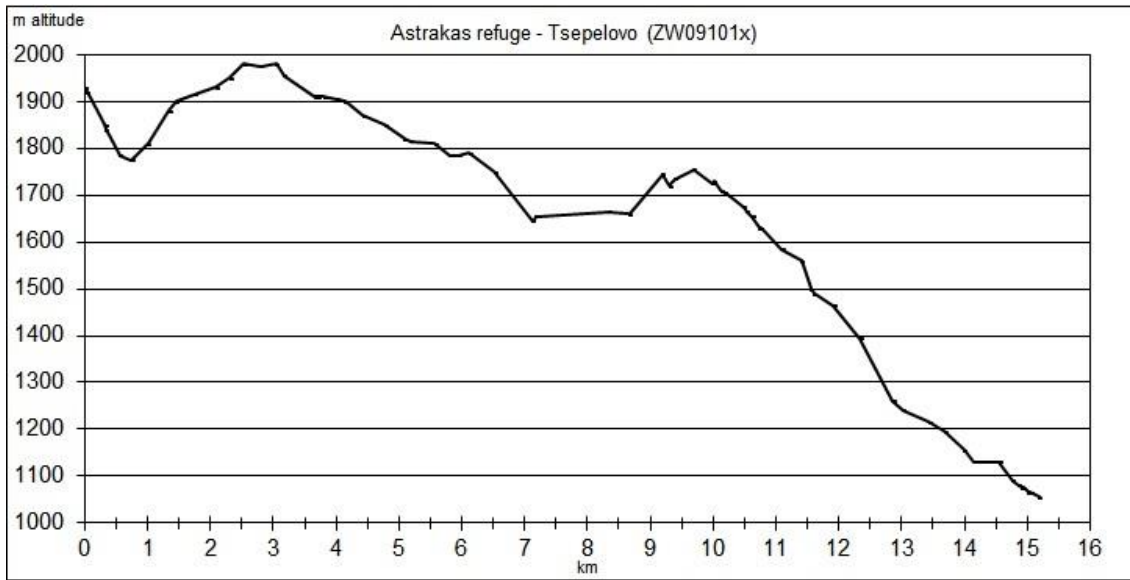

Dag 5: Astrakas hut - Tsepelovo (ZW09101x)