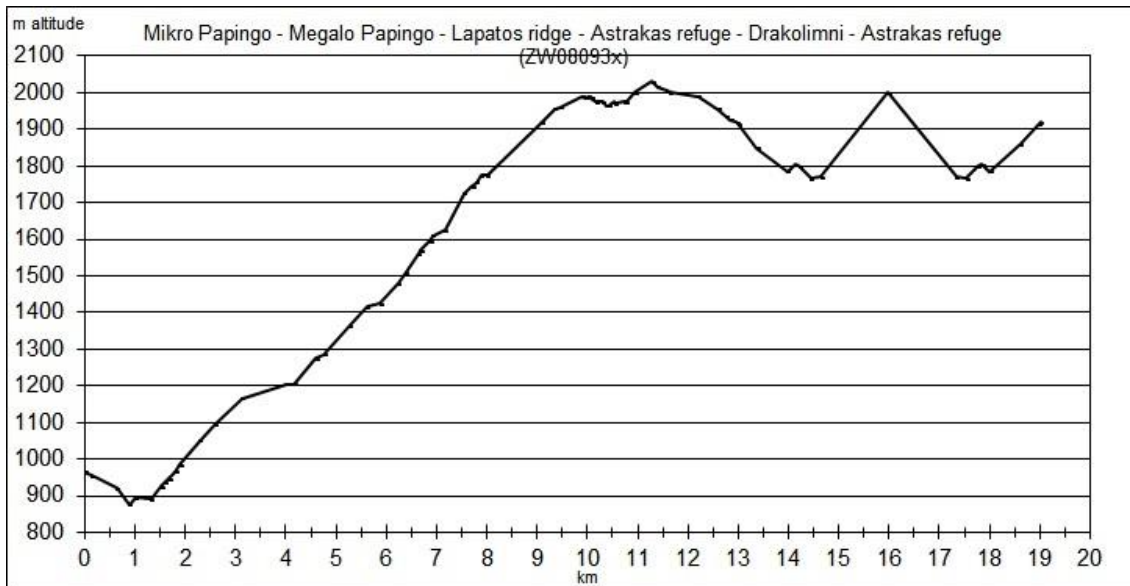

Dag 4 alternatief: Mikro Papingo - Lapatos - Drakolimni - Astrakas berghut (ZW08093x)