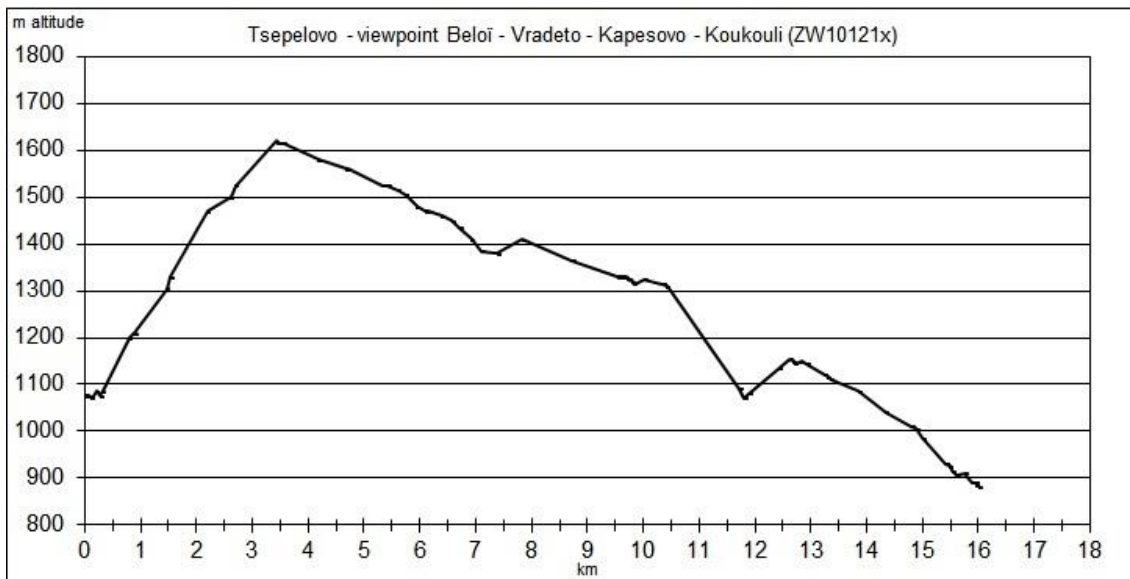

Dag 6: Tsepelovo - Beloï - Vradeto steps - Koukouli (ZW10121x)