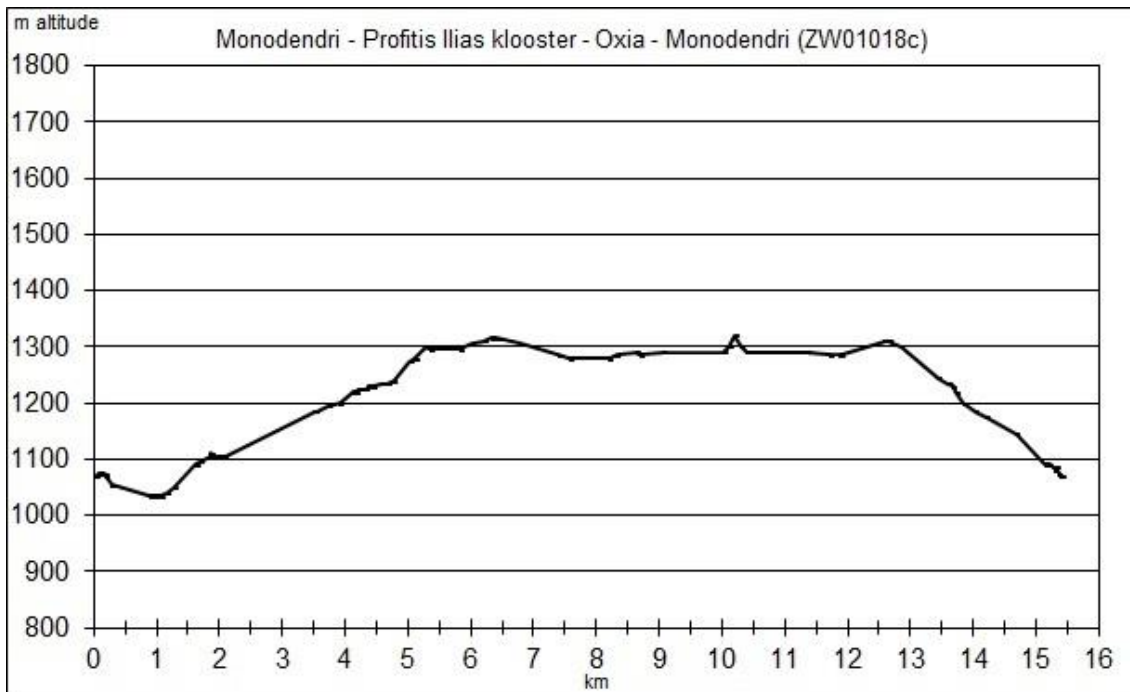

Dag 1 alternatief: Monodendri - Stouros - Oxia - Monodendri (ZW01018c)