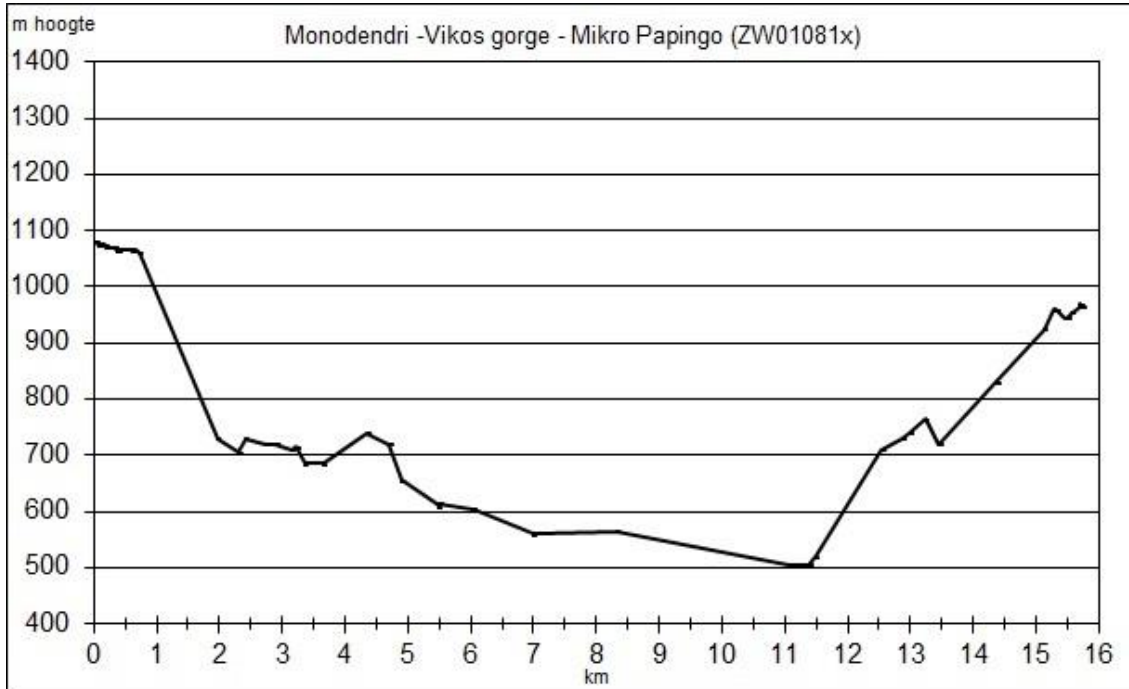

Dag 2: Monodendri - Vikoskloof - Mikro Papingo (ZW01081x)